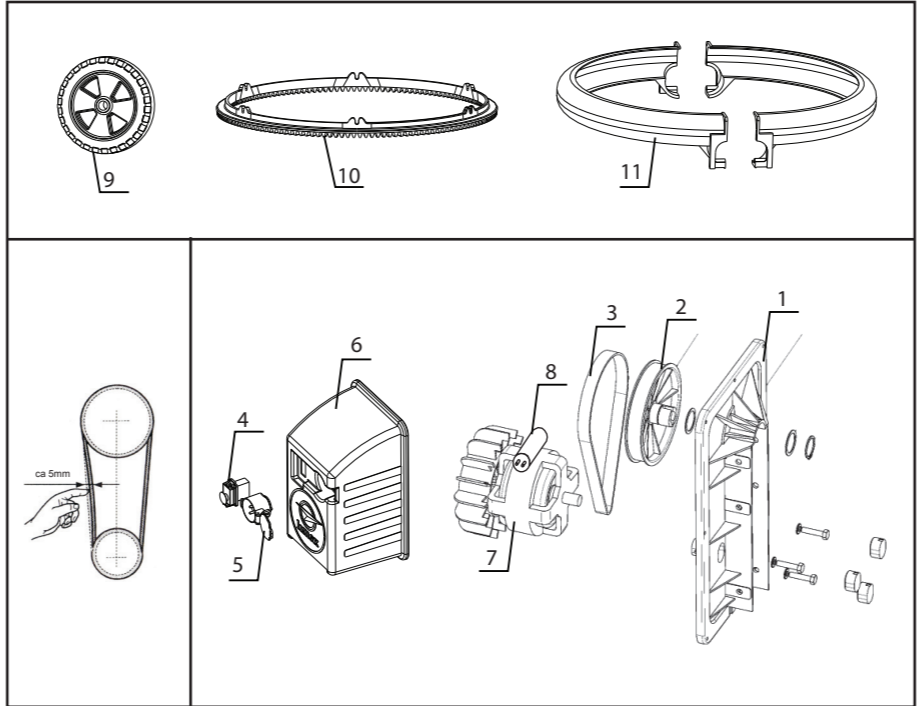

	HR	Zatezanje alatom		HR	Ručno zatezanje		HR	2 osobe
	GB	Tightening with tool		GB	Manual tightening		GB	2 persons
	D	Werkzeugfestziehen		D	Handfestziehen		D	2 personen
	F	Serrage avec outil		F	Serrage manuelle		F	2 personnes
	I	Serraggio con utensili		I	Serraggio manuale		I	2 persone
	PYC	Сборка с помощью инструментов		PYC	Ручная сборка		PYC	2 человека
	CZ	Upevnění pomocí nářadí		CZ	Upevnění ručně		CZ	2 osoby
	SK	Upevnenie s pomociu náradia		SK	Ručné upevnenie		SK	2 osoby
	PL	Skrecać (łączyć) za pomocą narzędzi		PL	Skrecać (łączyć) ręcznie		PL	2 osoby
	ROM	Montaj manual cu chei		ROM	Montaj manual fara chei		ROM	2 persoane
HU	Szerszámmal összeszerelendő	HU	Kézzel összeszerelendő	HU	2 ember			
LT	Surinkimas naudojant įrankius	LT	Surinkimas rankiniu būdu	LT	2 žmonės			

		120		125		165		190		190	
		OPTIMIX 120	125 LP	125 LS	165 LP	165 LS	190 LP	190 LS	190 LPA	190 LSA	
1	Engine box back	016277	016277	016277	016277	016277	016277	016277	016277	016277	016277
2	Pulley+ Elastic pin	021517+ 021512	021517+ 021512	021517+ 021512	021517+ 021512	021517+ 021512	021517+ 021512	021517+ 021512	021517+ 021512	021517+ 021512	021517+ 021512
3	Transmission Belt	021503	021503	021503	021503	021503	021503	021503	021503	021503	021503
4	Switch	016370	016370	016370	016370	016370	016370	016370	016370	016370	016370
5	Socket	022165	022165	022165	022165	022165	022165	022165	022165	022165	022165
6	Engine box cover	014260	014260	014260	014260	014260	014260	014260	014260	014260	014260
7	Engine	021496	021496	021496	022480	022480	022480	022480	022480	016250	016250
8	Condenser	022383	022383	022383	022383	022383	016178	016178	016178	016178	016178
9	Wheel 240/25x40	014585	014585	014585	014585	014585	014585	014585	014585	014585	014585
10	Crown Wheel	014124	014124	021501	014125	022490	014125	014125	014125	014125	014125