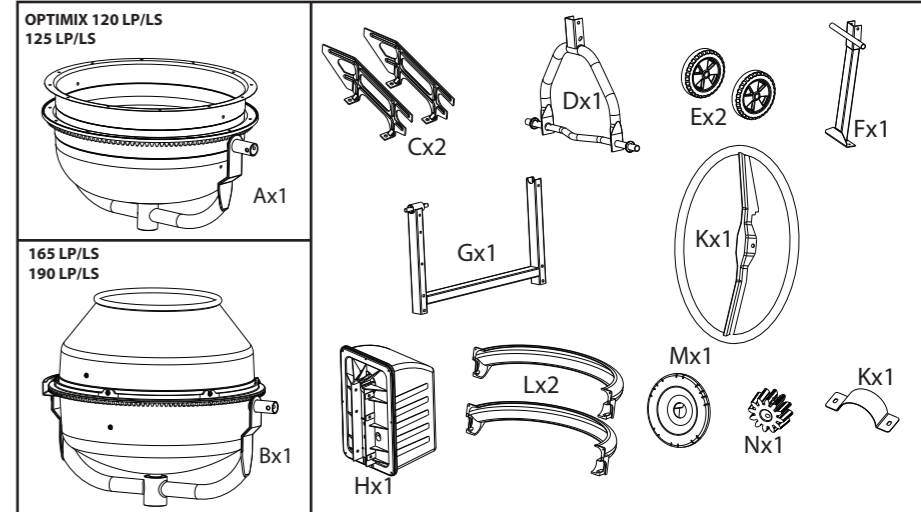

OA12	O16	P	Q	R	S	T	U	V	W	X	Y	Z	ZA	ZB
Quantity	0	12	4	1	4	4	0	2	0	20	5	2	4	1	1
120/125 LP	0	12	4	1	4	4	0	2	0	20	5	2	4	1	1
120/125 LS	12	0	4	1	4	4	0	2	0	20	5	2	4	1	1
165 LP/LS	-	0	10	1	4	4	6	2	6	8	5	2	4	1	1
190 LP/LS/LPA/LSA	-	0	10	1	4	4	6	2	6	8	5	2	4	1	1
WITH PLASTIC PROTECTION	-	-	-	-	-	-	-	0	-	-	-	-	-	-	-