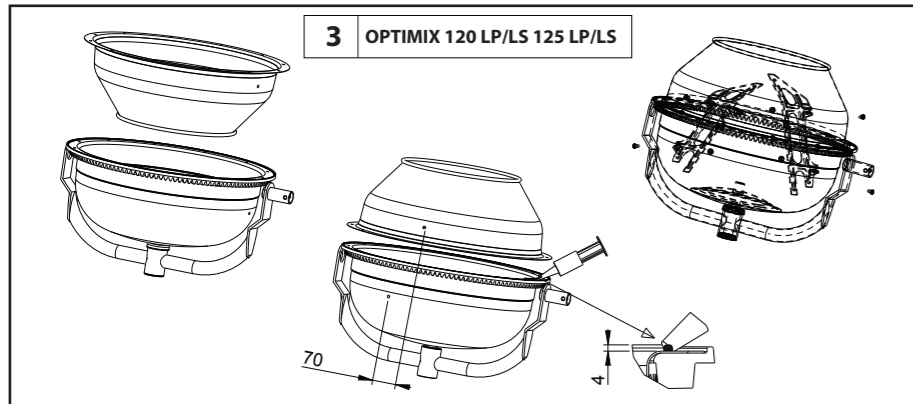

HR	Zatezanje alatom		HR	Ručno zatezanje		HR	2 osobe
	GB	Tightening with tool		GB	Manual tightening		GB	2 personnes
	D	Werkzeugfestziehen		D	Handfestziehen		D	2 personen
	F	Serrage avec outill		F	Serrage manuale		F	2 personnes
	I	Serraggio con utensili		I	Serraggio manuale		I	2 persone
	PYC	Сборка с помощью инструментов		PYC	Ручная сборка		PYC	2 человека
	CZ	Upevnění pomocí nářadí		CZ	Upevnění ručně		CZ	2 osoby
	SK	Upevnenie s pomociu náradia		SK	Ručné upevnenie		SK	2 osoby
	PL	Skrećac (łączyć) za pomocą narzędzi		PL	Skrećac (łączyć) ręcznie		PL	2 osoby
	ROM	Montaj manual cu chei		ROM	Montaj manual fara chei		ROM	2 persoane
HU	Szerszámmal összeszerelendő	HU	Kézzel összeszerelendő	HU	2 ember			
LT	Surinkimas naudojant įrankius	LT	Surinkimas rankiniu būdu	LT	2 žmonės