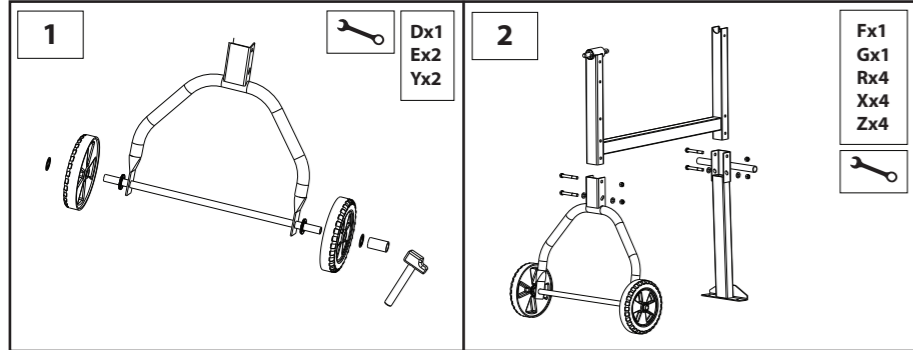

HR	Zatezanje alatom		HR	Ručno zatezanje		HR	2 osobe
	GB	Tightening with tool		GB	Manual tightening		GB	2 personnes
	D	Werkzeugfestziehen		D	Handfestziehen		D	2 personen
	F	Serrage avec outill		F	Serrage manuale		F	2 personnes
	I	Serraggio con utensili		I	Serraggio manuale		I	2 persone
	PYC	Сборка с помощью инструментов		PYC	Ручная сборка		PYC	2 человека
	CZ	Upevnění pomocí nářadí		CZ	Upevnění ručně		CZ	2 osoby
	SK	Upevnenie s pomociu náradia		SK	Ručné upevnenie		SK	2 osoby
	PL	Skrećac (łączyć) za pomocą narzędzi		PL	Skrećac (łączyć) ręcznie		PL	2 osoby
	ROM	Montaj manual cu chei		ROM	Montaj manual fara chei		ROM	2 persoane
HU	Szerszámmal összeszerelendő	HU	Kézzel összeszerelendő	HU	2 ember			
LT	Surinkimas naudojant įrankius	LT	Surinkimas rankiniu būdu	LT	2 žmonės