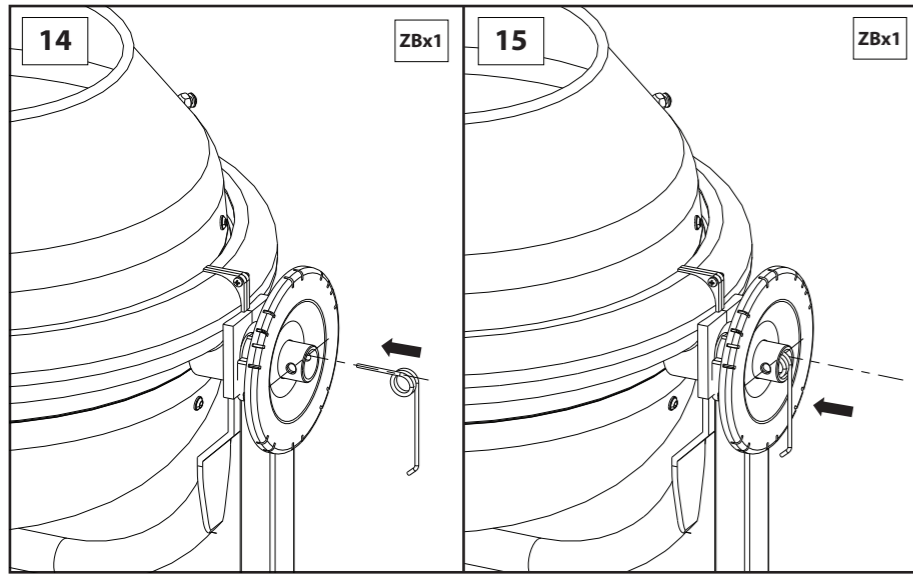

	HR	Zatezanje alatom		HR	Ručno zatezanje		HR	2 osobe
	GB	Tightening with tool		GB	Manual tightening		GB	2 persons
	D	Werkzeugfestziehen		D	Handfestziehen		D	2 personen
	F	Serrage avec outil		F	Serrage manuelle		F	2 personnes
	I	Serraggio con utensili		I	Serraggio manuale		I	2 persone
	PYC	Сборка с помощью инструментов		PYC	Ручная сборка		PYC	2 человека
	CZ	Upevnění pomocí nářadí		CZ	Upevnění ručně		CZ	2 osoby
	SK	Upevnenie s pomociu náradia		SK	Ručné upevnenie		SK	2 osoby
	PL	Skrecać (łączyć) za pomocą narzędzi		PL	Skrecać (łączyć) ręcznie		PL	2 osoby
	ROM	Montaj manual cu chei		ROM	Montaj manual fara chei		ROM	2 persoane
HU	Szerszámmal összeszerelendő	HU	Kézzel összeszerelendő	HU	2 ember			
LT	Surinkimas naudojant įrankius	LT	Surinkimas rankiniu būdu	LT	2 žmonės			