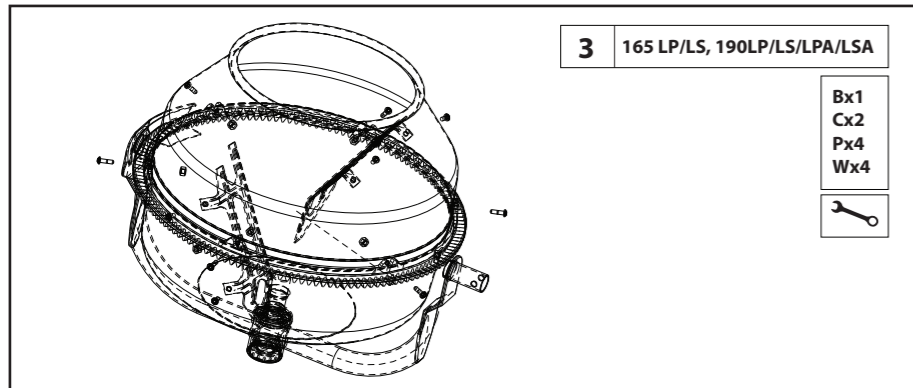

HR	Zatezanje alatom		HR	Ručno zatezanje		HR	2 osobe
	GB	Tightening with tool		GB	Manual tightening		GB	2 personnes
	D	Werkzeugfestziehen		D	Handfestziehen		D	2 personen
	F	Serrage avec outill		F	Serrage manuale		F	2 personnes
	I	Serraggio con utensili		I	Serraggio manuale		I	2 persone
	PYC	Сборка с помощью инструментов		PYC	Ручная сборка		PYC	2 человека
	CZ	Upevnění pomocí nářadí		CZ	Upevnění ručně		CZ	2 osoby
	SK	Upevnenie s pomociu náradia		SK	Ručné upevnenie		SK	2 osoby
	PL	Skrećac (łączyć) za pomocą narzędzi		PL	Skrećac (łączyć) ręcznie		PL	2 osoby
	ROM	Montaj manual cu chei		ROM	Montaj manual fara chei		ROM	2 persoane
HU	Szerszámmal összeszerelendő	HU	Kézzel összeszerelendő	HU	2 ember			
LT	Surinkimas naudojant įrankius	LT	Surinkimas rankiniu būdu	LT	2 žmonės