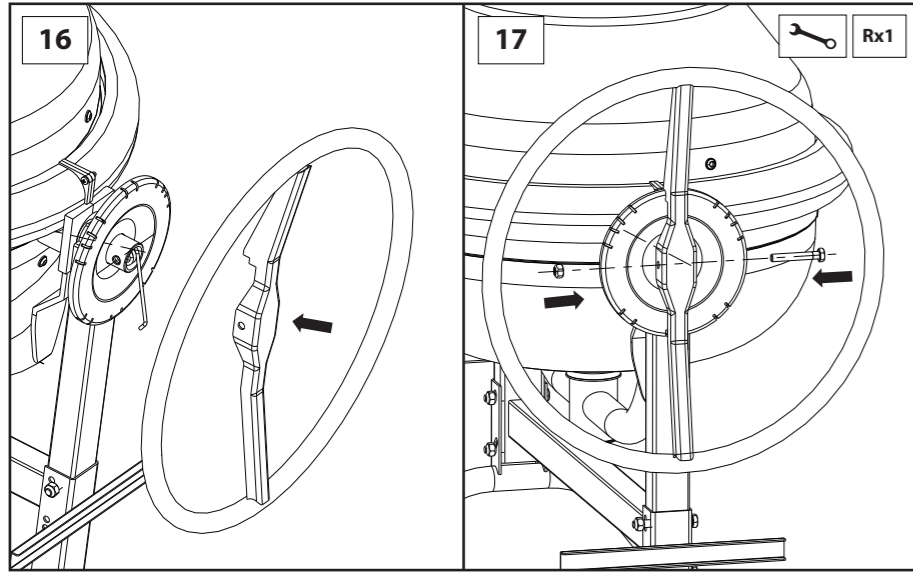

	HR	Zatezanje alatom		HR	Ručno zatezanje		HR	2 osobe
	GB	Tightening with tool		GB	Manual tightening		GB	2 persons
	D	Werkzeugfestziehen		D	Handfestziehen		D	2 personen
	F	Serrage avec outil		F	Serrage manuelle		F	2 personnes
	I	Serraggio con utensili		I	Serraggio manuale		I	2 persone
	PYC	Сборка с помощью инструментов		PYC	Ручная сборка		PYC	2 человека
	CZ	Upevnění pomocí nářadí		CZ	Upevnění ručně		CZ	2 osoby
	SK	Upevnenie s pomociu náradia		SK	Ručné upevnenie		SK	2 osoby
	PL	Skrecać (łączyć) za pomocą narzędzi		PL	Skrecać (łączyć) ręcznie		PL	2 osoby
	ROM	Montaj manual cu chei		ROM	Montaj manual fara chei		ROM	2 persoane
HU	Szerszámmal összeszerelendő	HU	Kézzel összeszerelendő	HU	2 ember			
LT	Surinkimas naudojant įrankius	LT	Surinkimas rankiniu būdu	LT	2 žmonės			

		120		125		165		190		190	
		OPTIMIX 120	125 LP	125 LS	165 LP	165 LS	190 LP	190 LS	190 LPA	190 LSA	
1	Engine box back	016277	016277	016277	016277	016277	016277	016277	016277	016277	016277
2	Pulley+ Elastic pin	021517+ 021512	021517+ 021512	021517+ 021512	021517+ 021512	021517+ 021512	021517+ 021512	021517+ 021512	021517+ 021512	021517+ 021512	021517+ 021512
3	Transmission Belt	021503	021503	021503	021503	021503	021503	021503	021503	021503	021503
4	Switch	016370	016370	016370	016370	016370	016370	016370	016370	016370	016370
5	Socket	022165	022165	022165	022165	022165	022165	022165	022165	022165	022165
6	Engine box cover	014260	014260	014260	014260	014260	014260	014260	014260	014260	014260
7	Engine	021496	021496	021496	022480	022480	022480	022480	022480	016250	016250
8	Condenser	022383	022383	022383	022383	022383	016178	016178	016178	016178	016178
9	Wheel 240/25x40	014585	014585	014585	014585	014585	014585	014585	014585	014585	014585
10	Crown Wheel	014124	014124	021501	014125	022490	014125	014125	014125	014125	014125